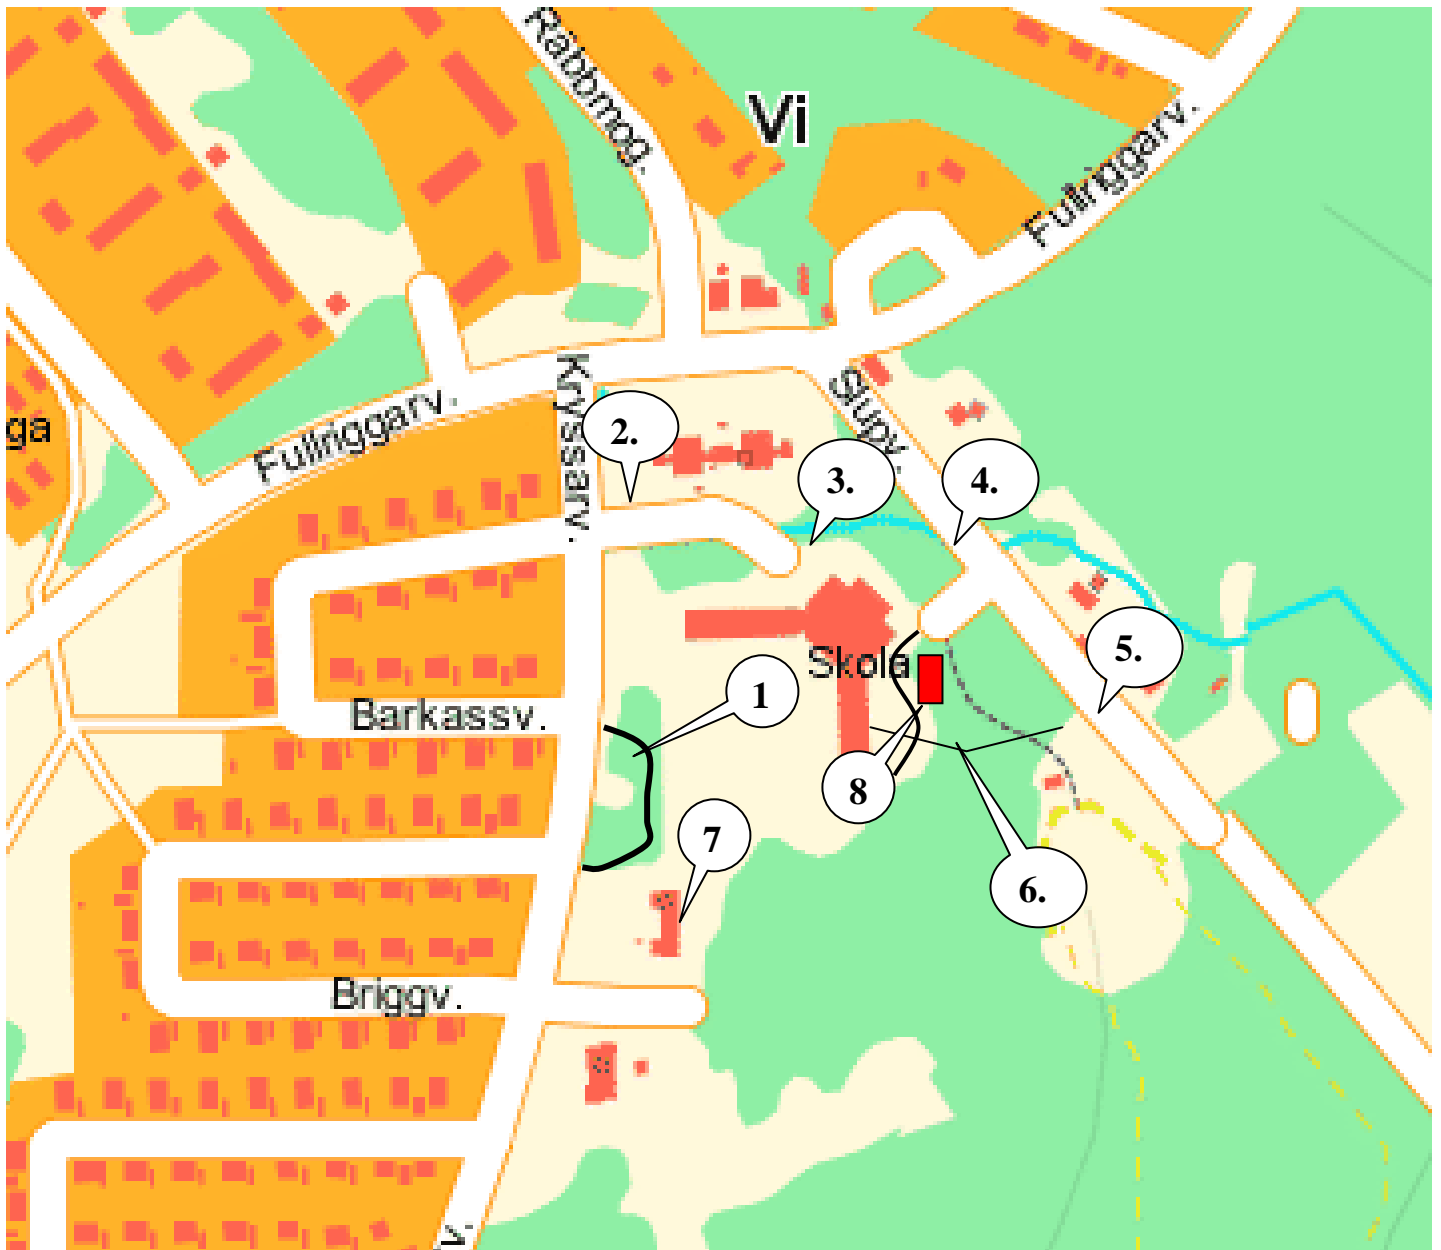

PARKERINGSKARTA

1. Vändslinga, endast för av och påstigning. **PARKERING FÖRBJUDEN**
2. Parkering för Uslands och Fyrens personal.
3. Begränsad gästparkering. Varuintag för köket. Parkering förbjuden framför varuintag även kvällstid.
4. Personalparkering, även för föräldrar som besöker skolan kortare eller längre tid.
5. Skidstadions parkering, går att nyttjas för besökande på skolan.
6. Stig ner till skolan.
7. Personal- och besöksparkering.
8. Skogens fritids. För att lämna/hämta barn använd personalparkering 4.

Ej tillåtet att köra in på gångvägen framför fritids.